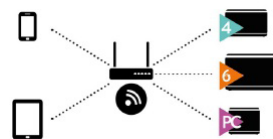

Playlink-4 Multiroom Wireless HIFI systeem

PLAY  LINK
BY Lenco

PLAY  LINK

Wifi

HI-RES
upto
24Bit/
192KHz

PLAY
LINK
- Lenco

Remote APP

Android or IOS

Multiroom Wireless HIFI systeem

- Maakt gebruik van Wi-Fi dual band a/b/g/n in 2.4GHz en 5 GHz
- Ondersteunt hoge-resolutie audio-files tot 24-bits en 192 KHz
- Audio-ondersteuning : MP3, AAC, PCM, WAV, FLAC, ALAC
- Meerdere kanalen luidsprekers
- Zelfstandige Stereo L/R-modus (twee playlink-4 kunnen worden gekoppeld en gebruikt als twee zelfstandige links & rechts luidsprekers)
- Veelkleurige & multifunctionele LED-indicator
- DLNA-gecertificeerd
- Quick Connect knop voor snelle Wi-Fi verbindingen
- Party Mode & mode multizones
- Het beheren van je muziek & internet radio's via apps
- Max. 10 gebruikers